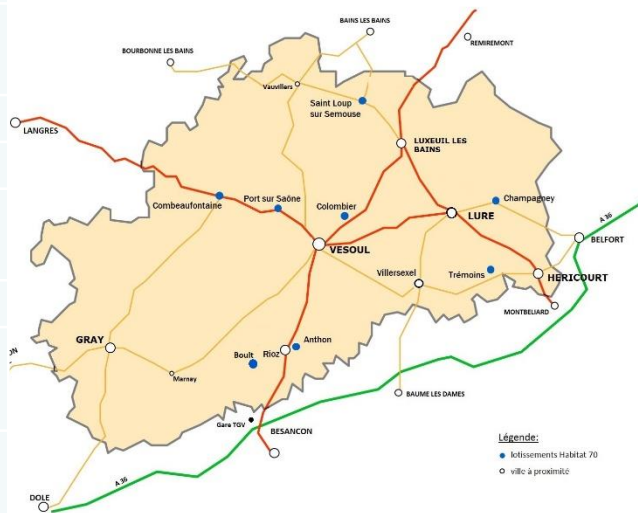

Nos biens à vendre

4 parcelles à COLOMBIER (Les Ansages)
Dernière parcelle disponible à ANTHON (Rue
de Villedieu)

5 lots à COMBEAUFONTAINE

1 parcelle à TREMOINS (rue Treilleur)

Dernière parcelle disponible à ST
LOUP

3 parcelles à CHAMPAGNEY Les Orchats

Dernière parcelle à PORT SUR SAONE La
Grenouillère

Nouveauté 6 parcelles à PORT SUR SAONE
rue du Château

Prochainement 4 parcelles à BOULT

Et si vous souhaitez **faire construire votre maison individuelle**, n'hésitez pas à contacter notre partenaire **Maisons d'en France Franche-Comté**, constructeur de maisons individuelles depuis 1997. Fort d'une expérience de 20 ans et d'environ 700 maisons construites, Maisons d'en France propose des **projets personnalisés** adaptés aux besoins de chacun.